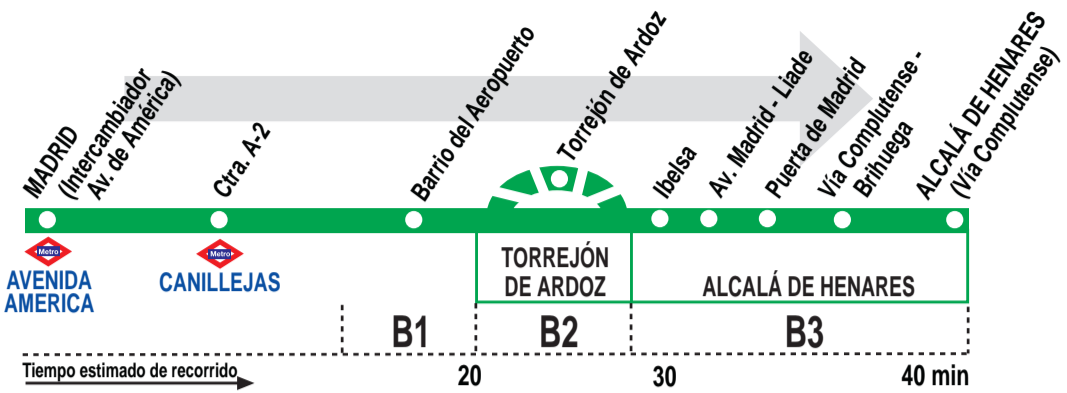

223

Madrid (Av. de América) - Alcalá de Henares

HORARIOS DE SALIDA DE MADRID (Intercambiador Avenida de América)

151214

Lunes a viernes laborables

(Vigente de 15 de septiembre a 14 de julio)

A	6:15 ^t					
De	6:30	a	14:00	entre	15 - 20 minutos	
De	14:00	a	22:00	entre	8 - 15 minutos	
A	22:20		22:40 ^t		23:00 ^t	23:30 ^t 24:00 ^t

Domingos y festivos

(Vigente agosto)

A	6:30		7:00		7:30	
De	8:00	a	22:20	cada	20 minutos	
A	22:40 ^t		23:00 ^t		23:20 ^t	23:40 ^t 24:00 ^t

Notas: ^t Pasa por Torrejón de Ardoz.**AL** ALSA. Avda. de América, 9-A.
(Intercambiador de Avenida de América). 28002 MADRID.