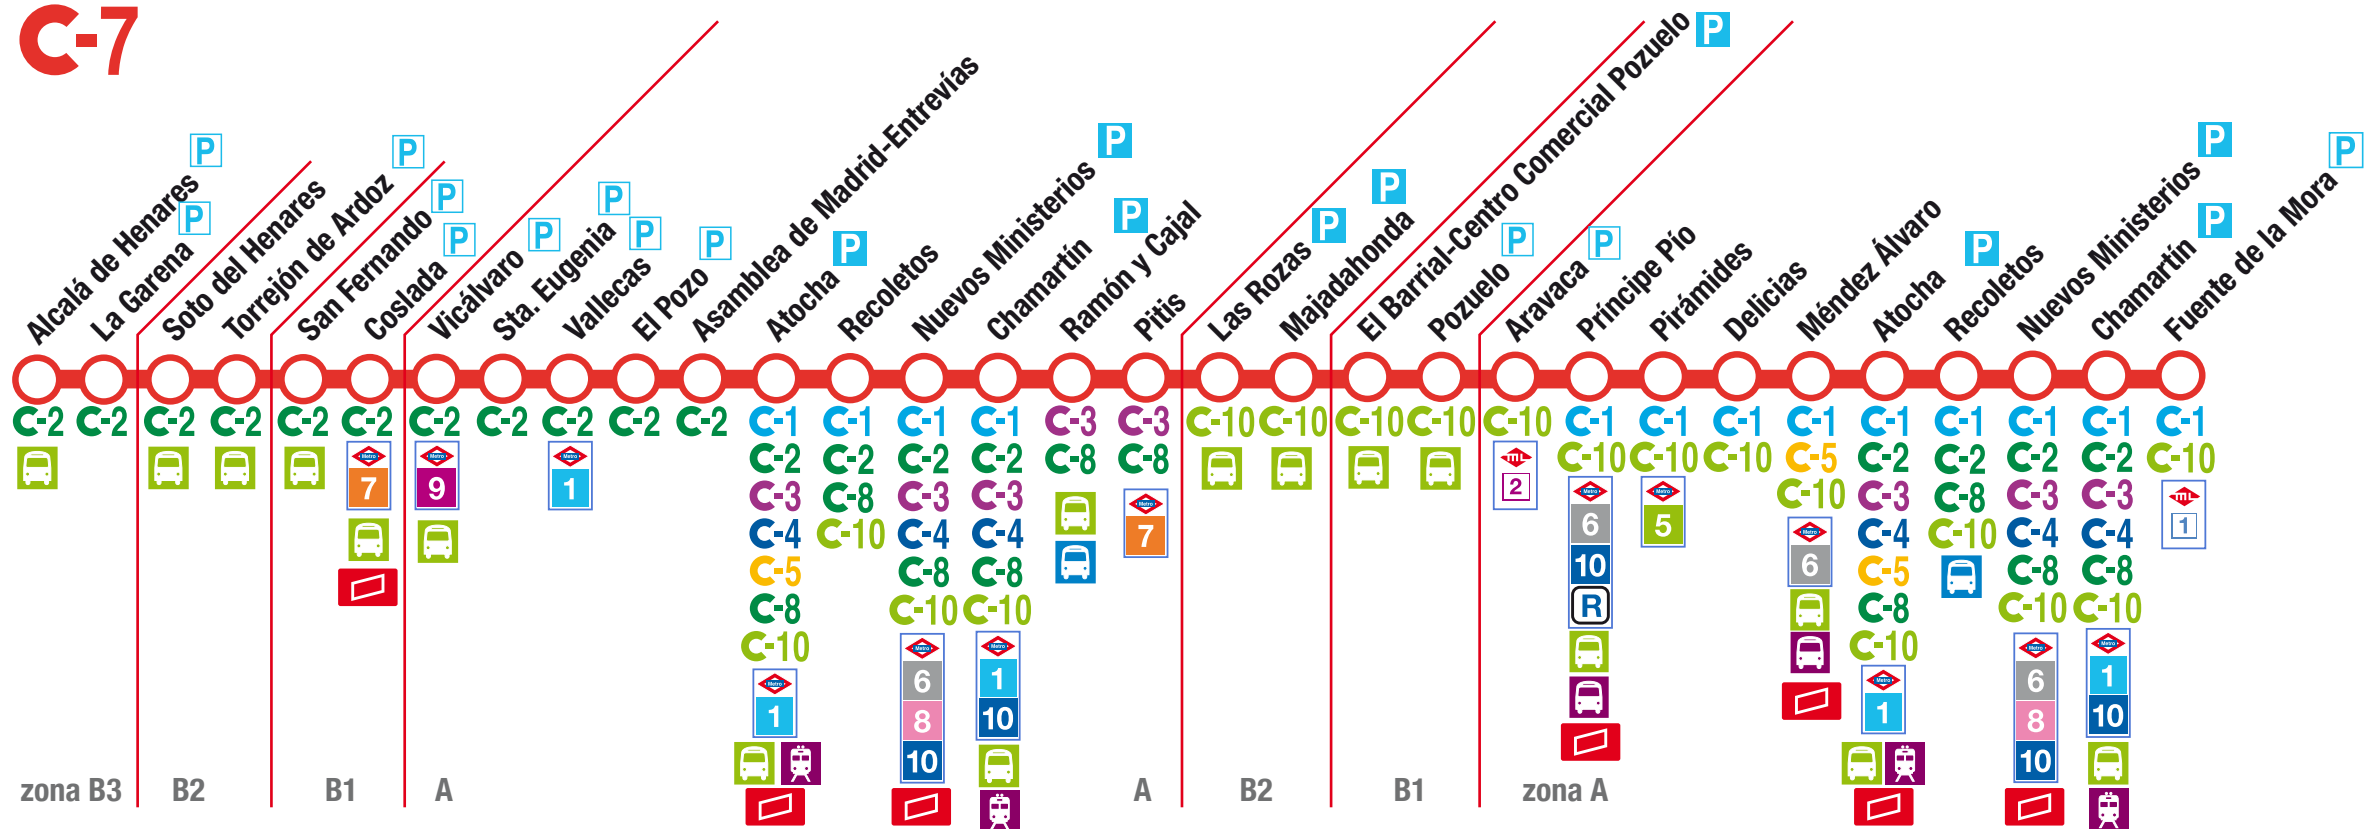

Alcalá de Henares - Atocha - Recoletos - Chamartín - Príncipe Pío - Atocha - Chamartín - Fuente de la Mora

C-7

SÍMBOLOS - SYMBOLS

P Aparcamiento de disuasión de pago
Paid Park & Ride

P Aparcamiento de disuasión gratuito
Free Park & Ride

Línea de Metro
Metro line

Línea de Metro Ligero
Light Rail line

Oficina de gestión
tarjeta transporte público
Administration office

Estación de ferrocarril de largo recorrido
Railway station

Terminal de líneas de autobús interurbano
Suburban bus terminus

Terminal de líneas de autobús de largo recorrido
Long distance bus terminus