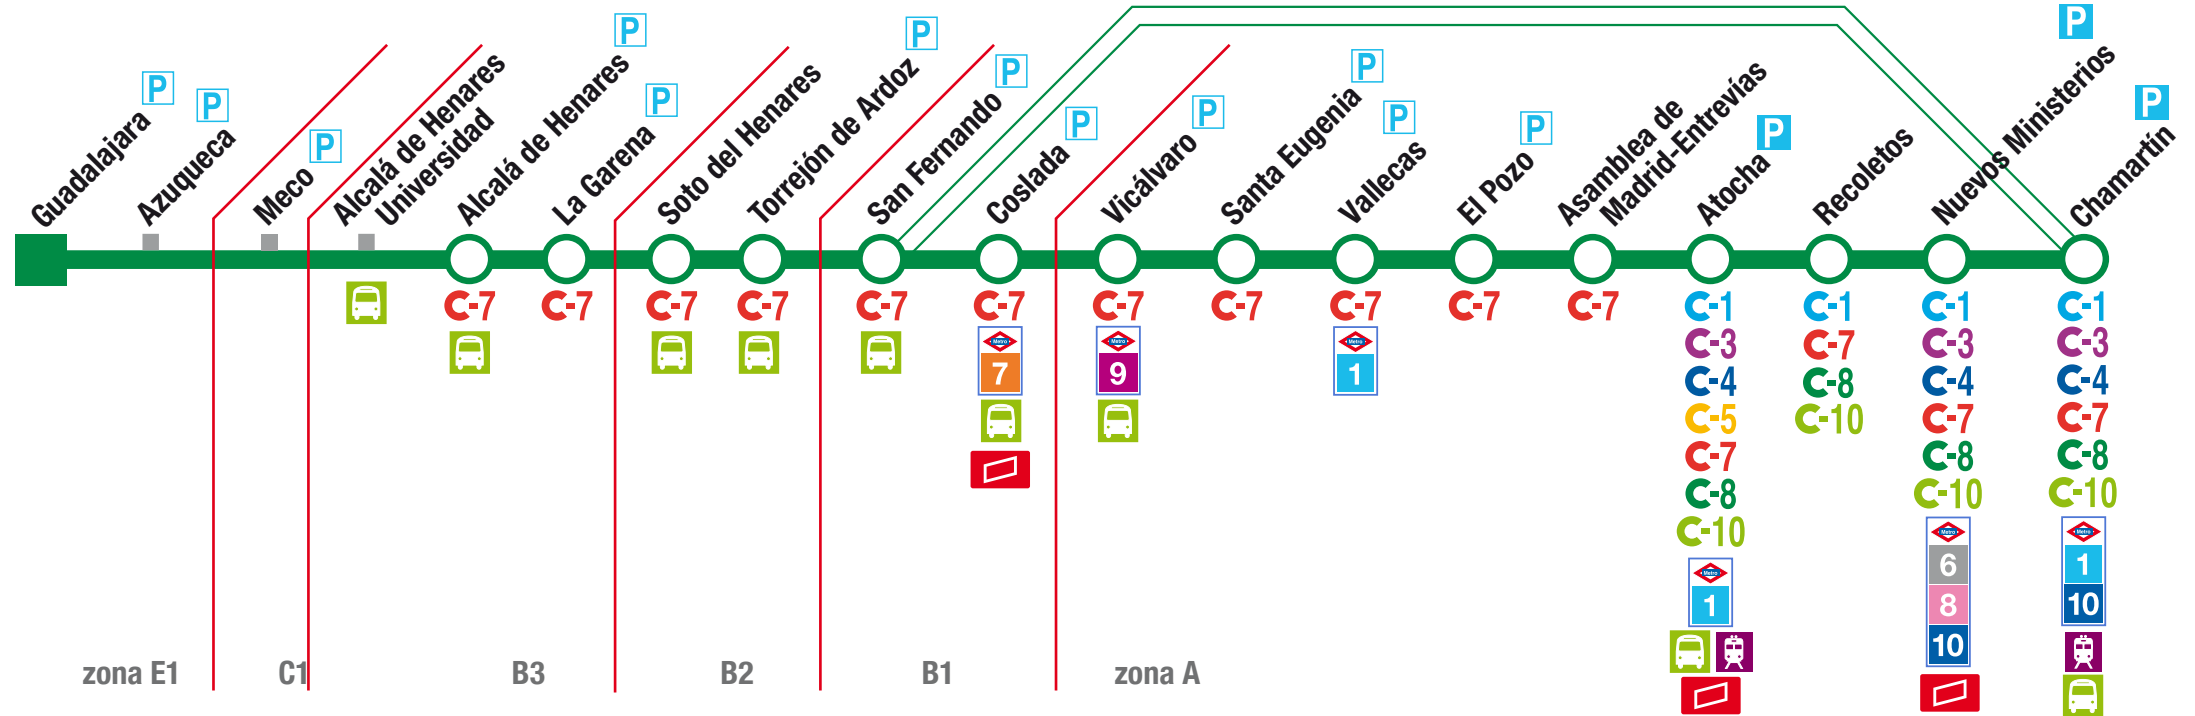

Guadalajara - Atocha - Recoletos - Chamartín

C-2

Trenes civis a Chamartín
Civis trains to Chamartín

SÍMBOLOS - SYMBOLS

Estación accesible
Accessible Station

Aparcamiento de disuasión de pago
Paid Park & Ride

Aparcamiento de disuasión gratuito
Free Park & Ride

Línea de Metro
Metro line

Oficina de gestión
tarjeta transporte público
Administration office

Estación de ferrocarril de largo recorrido
Railway station

Terminal de líneas de autobús interurbano
Suburban bus terminus