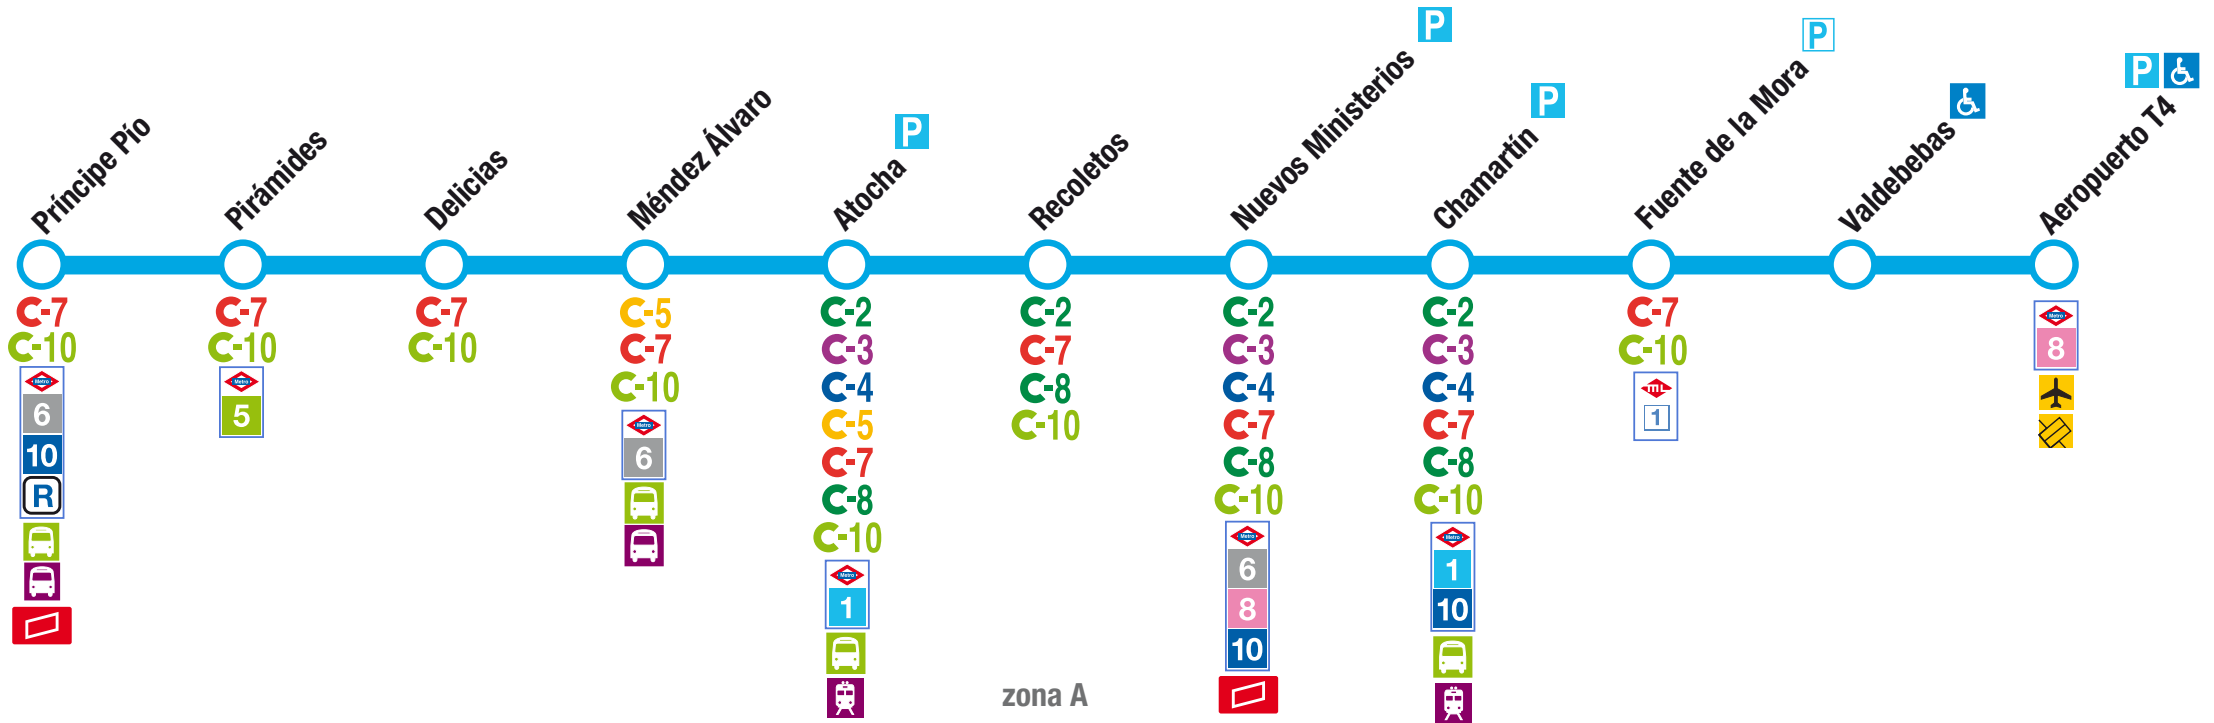

Príncipe Pío - Atocha - Recoletos - Chamartín - Aeropuerto T4

C-1

SÍMBOLOS - SYMBOLS

- Estación accesible
Accessible Station
- Aparcamiento de disuasión de pago
Paid Park & Ride
- Aparcamiento de disuasión gratuito
Free Park & Ride
- Oficina de gestión
tarjeta transporte público
Administration office
- Línea de Metro
Metro line
- Línea de Metro Liger
Light Rail line
- Terminal de líneas de autobús interurbano
Suburban bus terminus
- Terminal de líneas de autobús de largo recorrido
Long distance bus terminus
- Estación de ferrocarril de largo recorrido
Railway station
- Aeropuerto Madrid-Barajas
Madrid-Barajas Airport **T4 T4s**
- Tarifa especial Aeropuerto
Airport special fare