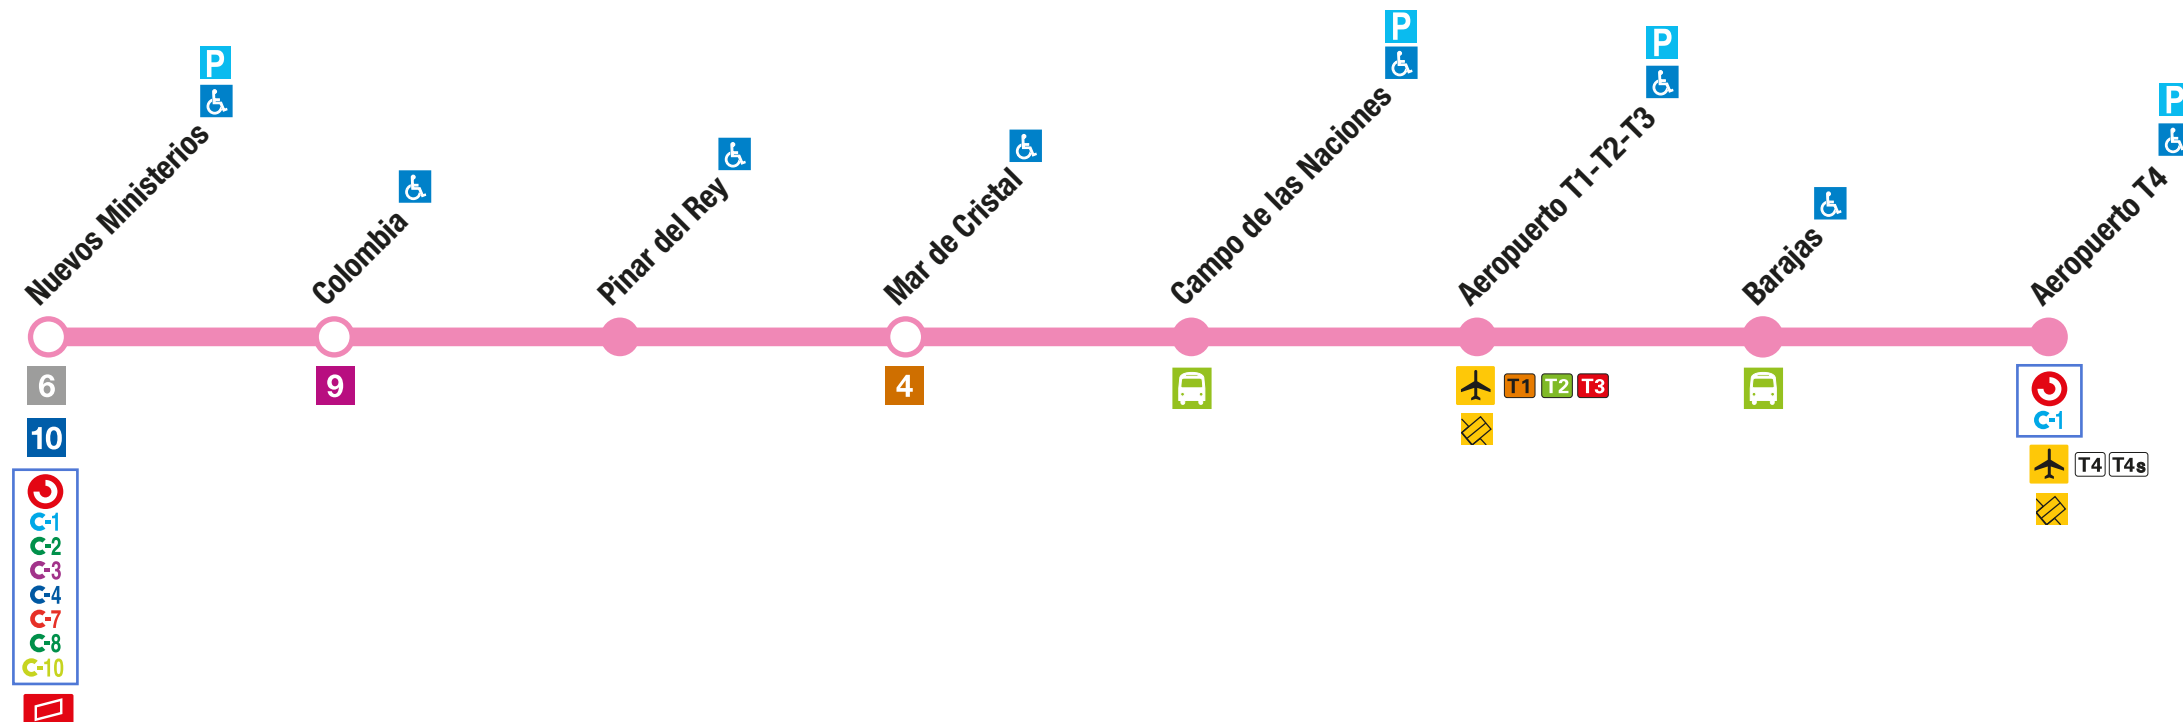

# Nuevos Ministerios - Aeropuerto T4

8

## SÍMBOLOS - SYMBOLS

- |  |  |  |
|--|--|--|
|  Línea de Metro<br><i>Metro line</i>  |  Terminal de líneas de autobús interurbano<br><i>Suburban bus terminus</i> |  Estación accesible<br><i>Accessible Station</i>                   |
|  Estación Cercanías-Renfe y línea<br><i>Cercanías-Renfe (suburban railway) station</i>   |  Aeropuerto Madrid-Barajas<br><i>Madrid-Barajas Airport</i>               |  Aparcamiento de disuasión de pago<br><i>Paid Park &amp; Ride</i> |
|  Oficina de gestión<br><b>tarjeta transporte público</b><br><i>Administration office</i> |  Tarifa especial Aeropuerto<br><i>Airport special fare</i>                |  |