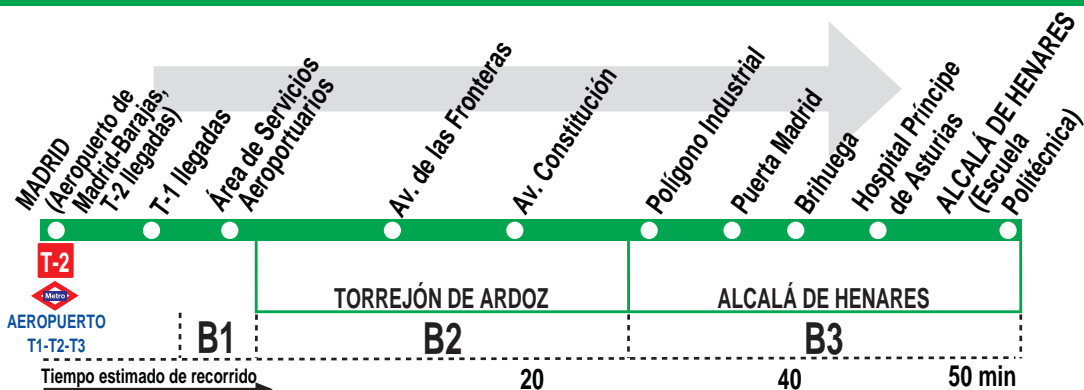

824

Madrid (Aeropuerto) - Alcalá de Henares

Horarios de paso aproximado

150714

(Vigente todo el año)

MADRID (Aeropuerto)	Torrejón de Ardoz (Av. Constitución)	Alcalá de Henares (Brihuega)	Alcalá de Henares (Escuela Politécnica)
Lunes a viernes laborables			
—	5:45	6:05	—
—	6:30	6:50	—
6:40	7:00	7:20	7:30
7:20	7:40	8:00	—
8:00	8:20	8:40	8:50
8:40	9:00	9:20	9:30
9:20	9:40	10:00	—
10:00	10:20	10:40	10:50
10:40	11:00	11:20	—
11:20*	11:40	12:00	12:10
12:00	12:20	12:40	12:50
12:40	13:00	13:20	—
13:20	13:40	14:00	—
14:00	14:20	14:40	14:50
14:40	15:00	15:20	—
15:20	15:40	16:00	—
16:00	16:20	16:40	16:50
16:40	17:00	17:20	—
17:20	17:40	18:00	—
18:00	18:20	18:40	18:50
18:40	19:00	19:20	—
19:20	19:40	20:00	—
20:00	20:20	20:40	20:50
20:40	21:00	21:20	—
21:20	21:40	22:00	—
22:00	22:20	22:40	—
Sábados laborables, domingos y festivos			
—	7:00	7:20	—
—	8:00	8:20	—
8:30	8:50	9:10	—
9:30	9:50	10:10	—
10:30	10:50	11:10	—
11:30	11:50	12:10	—
12:30	12:50	13:10	—
13:30	13:50	14:10	—
14:30	14:50	15:10	—
15:30	15:50	16:10	—
16:30	16:50	17:10	—
17:30	17:50	18:10	—
18:30	18:50	19:10	—
19:30	19:50	20:10	—
20:30	20:50	21:10	—
21:30	21:50	22:10	—

Notas:

* En agosto sólo hasta Alcalá (Brihuega)

AL ALSA. Avda. de América, 9-A.
(Intercambiador de Avenida de América). 28002 MADRID.

Tel: 91 177 99 51

www.alsa.es