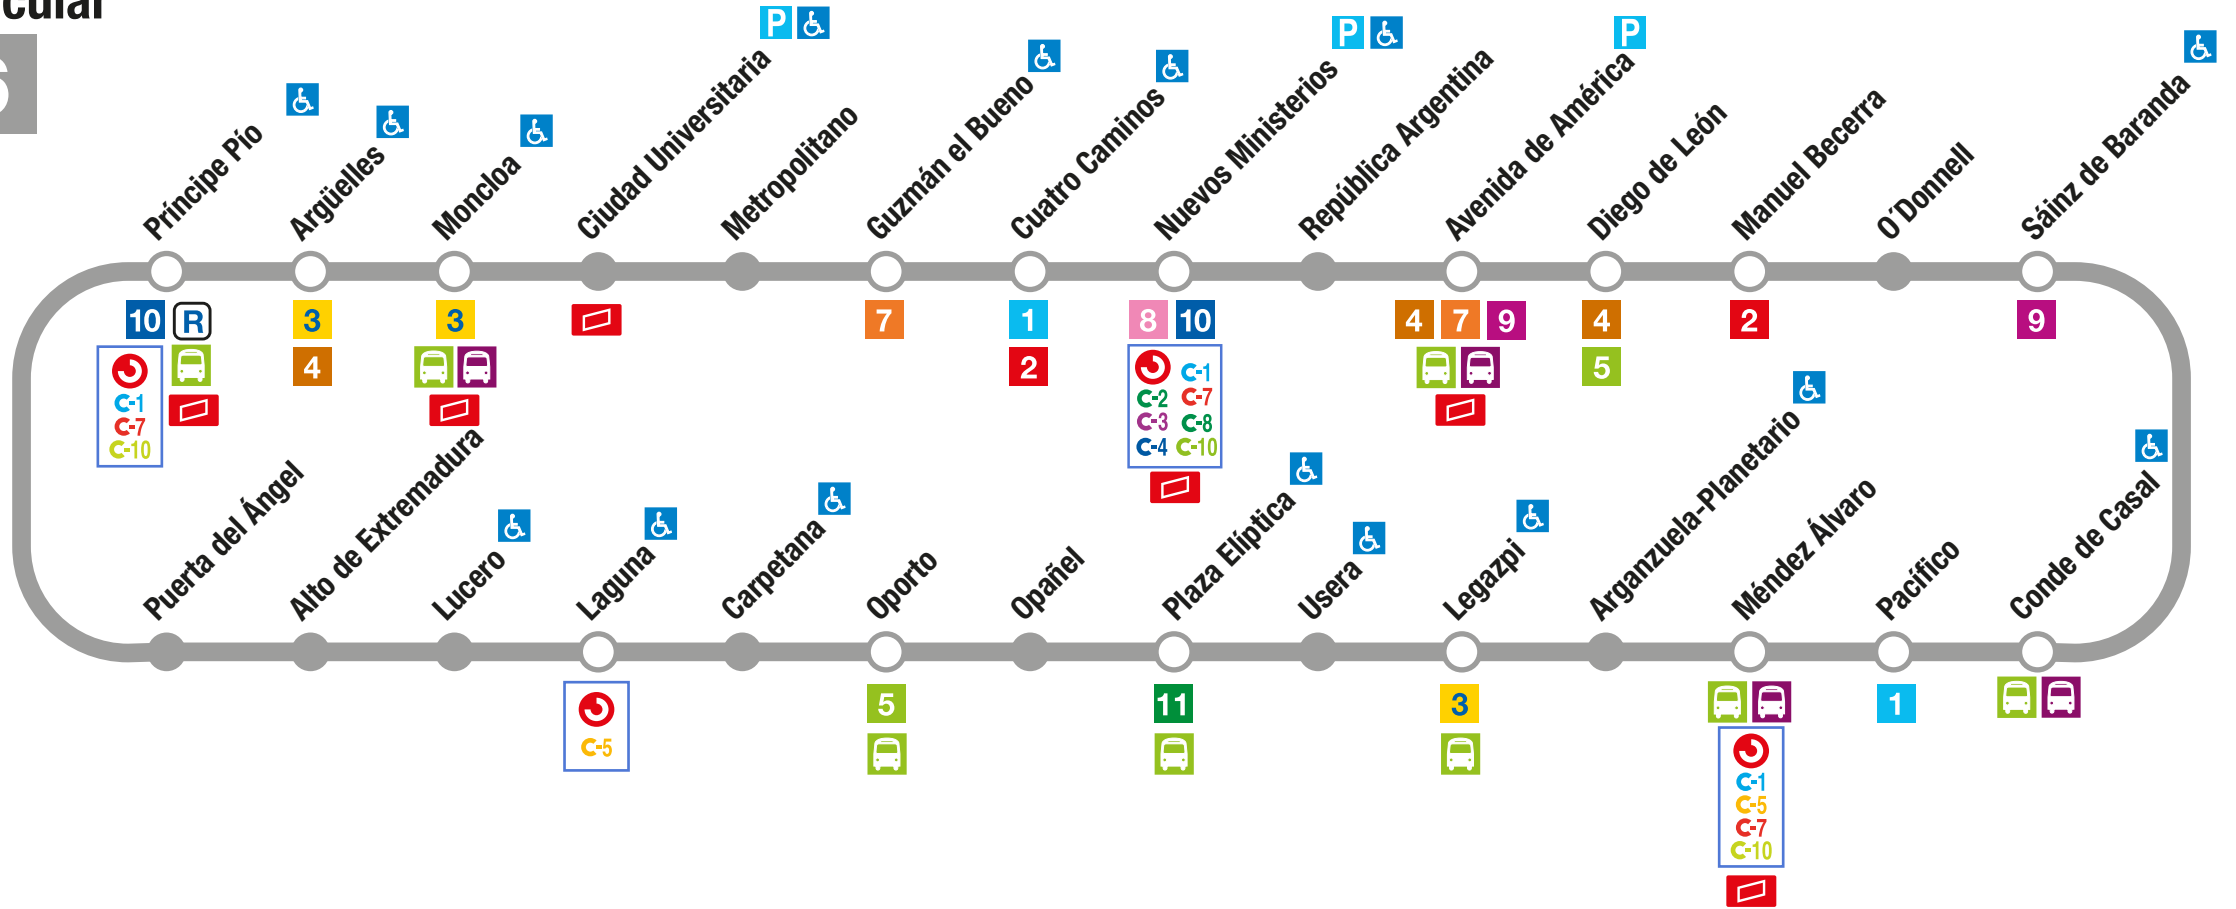

Circular

6

SÍMBOLOS - SYMBOLS

1

Línea de Metro
Metro line

Estación Cercanías-Renfe y línea
Cercanías-Renfe (suburban railway) station

Terminal de líneas de autobús interurbano
Suburban bus terminus

Terminal de líneas de autobús de largo recorrido
Long distance bus terminus

Oficina de gestión
tarjeta transporte público
Administration office

Aparcamiento de disuasión de pago
Paid Park & Ride

Estación accesible
Accessible Station