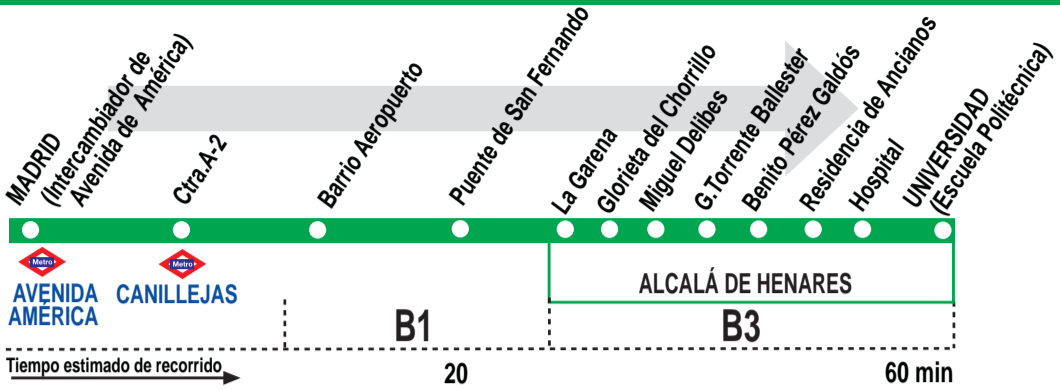

## Madrid (Av. América)- Alcalá de Henares (Espartales-Universidad)

### HORARIOS DE SALIDA DE MADRID (Intercambiador de Avenida de América)

101016